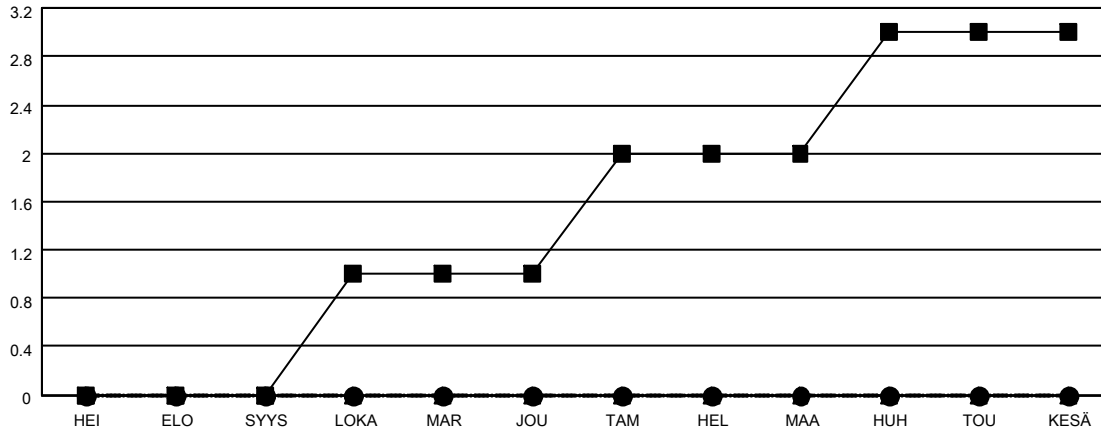

MONTHLY MEMBERSHIP PROGRESS REPORT

SIJAINTI FINLAND

District 107 B

Results as of: 7/31/2021

Klubit			
TULOKSET 2021-2022			
NELJÄNNES	UUDEN KLUBIN TAVOITE	UUDET KLUBIT	LOPETETUT KLUBIT
HEI/ELO/SYYS	0	0	0
LOKA/MAR/JOU	1	0	0
TAM/HEL/MAA	1	0	0
HUH/TOU/KESÄ	1	0	0

jäsentä			
TULOKSET 2021-2022			
NELJÄNNES	JÄSENKASVUN NETTOTAVOITE	TOTEUTUNUT JÄSENKASVU	POISTETUT JÄSENET (mukaan lukien siirrot)
HEI/ELO/SYYS	10	0	0
LOKA/MAR/JOU	15	0	0
TAM/HEL/MAA	15	0	0
HUH/TOU/KESÄ	20	0	0

TAVOITTEET JA UUDET KLUBIT, KUMULATIIVINEN