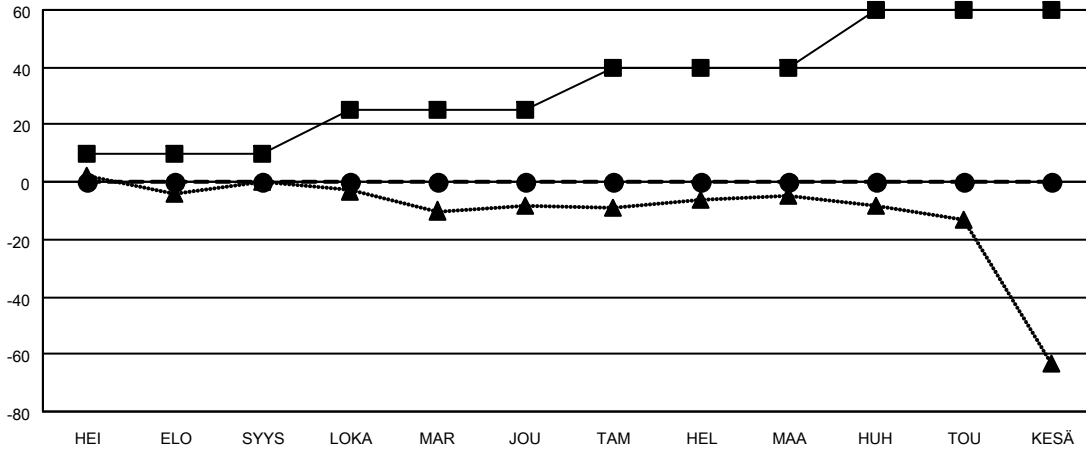

TAVOITTEET JA JÄSENET, KUMULATIIVINEN

LAKKAUTETUT KLUBIT: 0	0 CLUBS OF 0 LISÄNNYT YHDEN TAI USEAMMAN UUTTA JÄSENTÄ	SUKUPUOLIJAKAUMA
ERONNEET JÄSENET	KLIKKAAM TÄSTÄ NÄHDÄKSESI KUMULATIIVISET JÄSENTIEDOT	MIES 0 (100.00%)
KUOLLUT 0		NAINEN 0 (100.00%)
KLUBI LAKKAUTETTU 0		PERHEJÄSENIÄ YHTEENSÄ 0
MUU 0		PERHEJÄSENET, JOTKA MAKSAVAT PUELET JÄSENMAKSUSTA 0
YHTEENSÄ 0